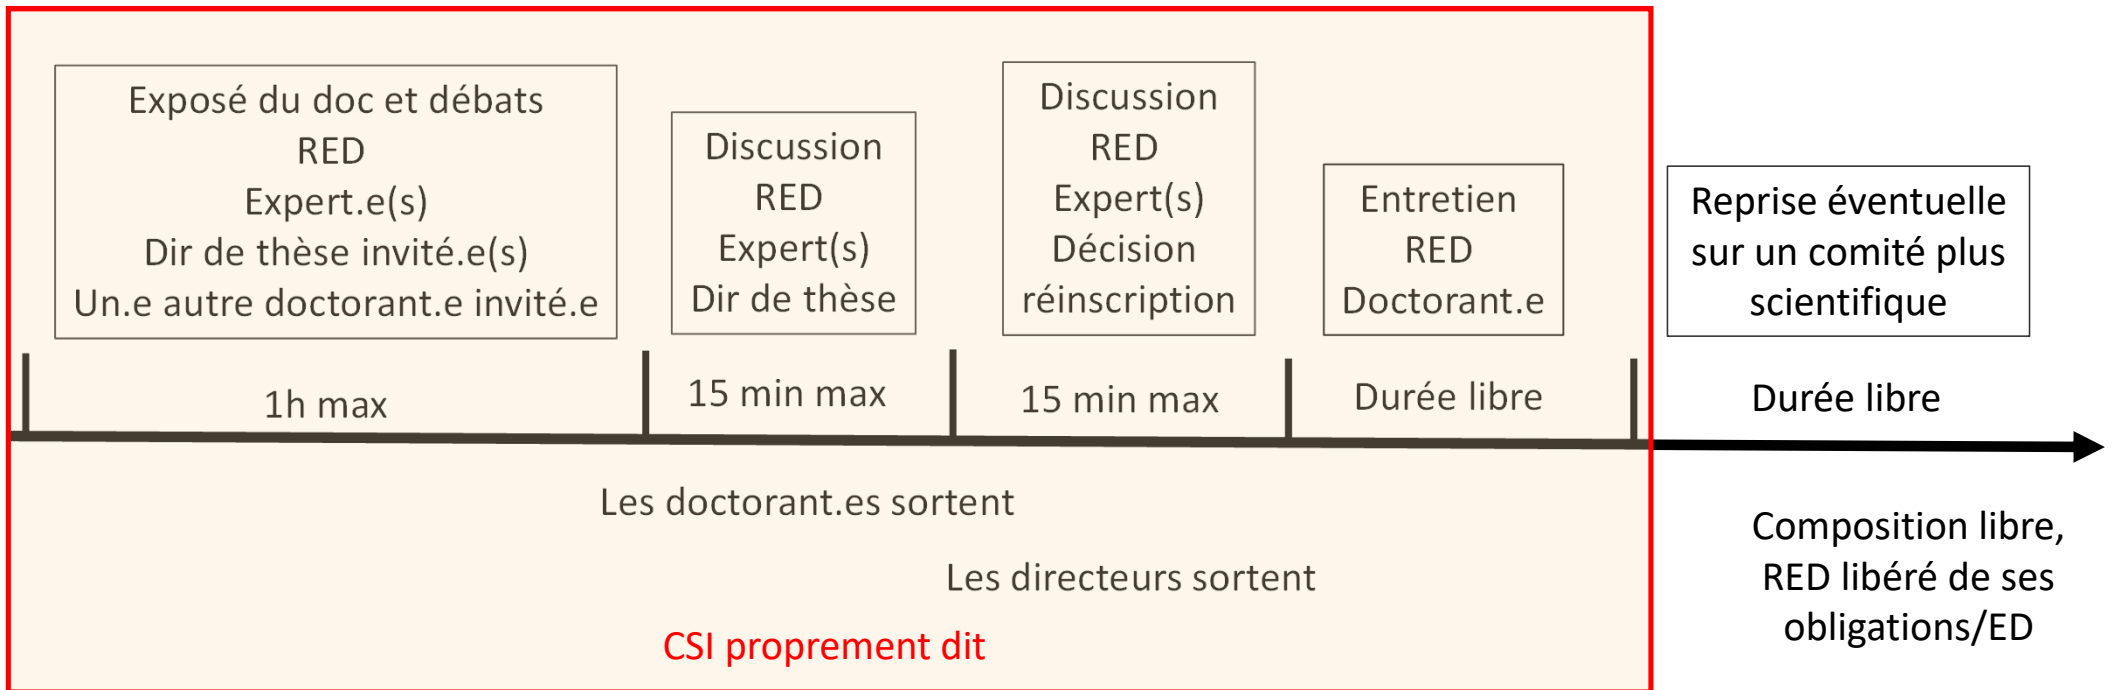

Le nouveau CSI

Les dir de thèse sont de simples invités
Ils ne signent pas le PV
Le CSI a une durée limitée

L'entretien en tête à tête
entre RED et doc
peut avoir lieu en amont du CSI si besoin